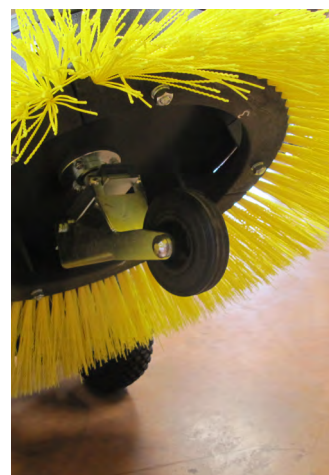

Radiales FKT 800

- Moteur à essence HONDA
- GCV 135 OHC
- Double sens de rotation de la brosse

Brosse

- Réglage progressif en hauteur
- Diamètre des brosses: 80 cm
- Segments de brosse remplaçables
- Brosse en PPN

- Levier de sélecteur du sens de rotation sur la balayeuse radiale FKT 800

*Planche
à andain
relevable*